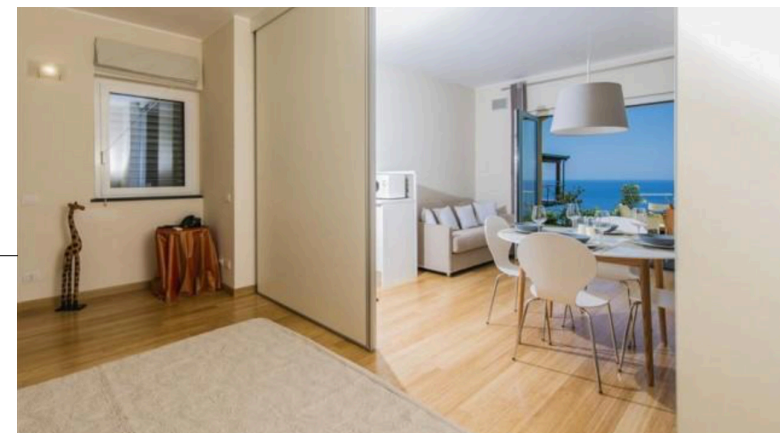

Unità 5A - Piano Primo

PROGETTO D'INTERNI

COMUNE DI BORGHETTO S.S. (SV)

CLIENTE

OGGETTO

SCALA

CASTELLO BORELLI s.r.l.

**COMPLESSO RESIDENZIALE
CASTELLO BORELLI**